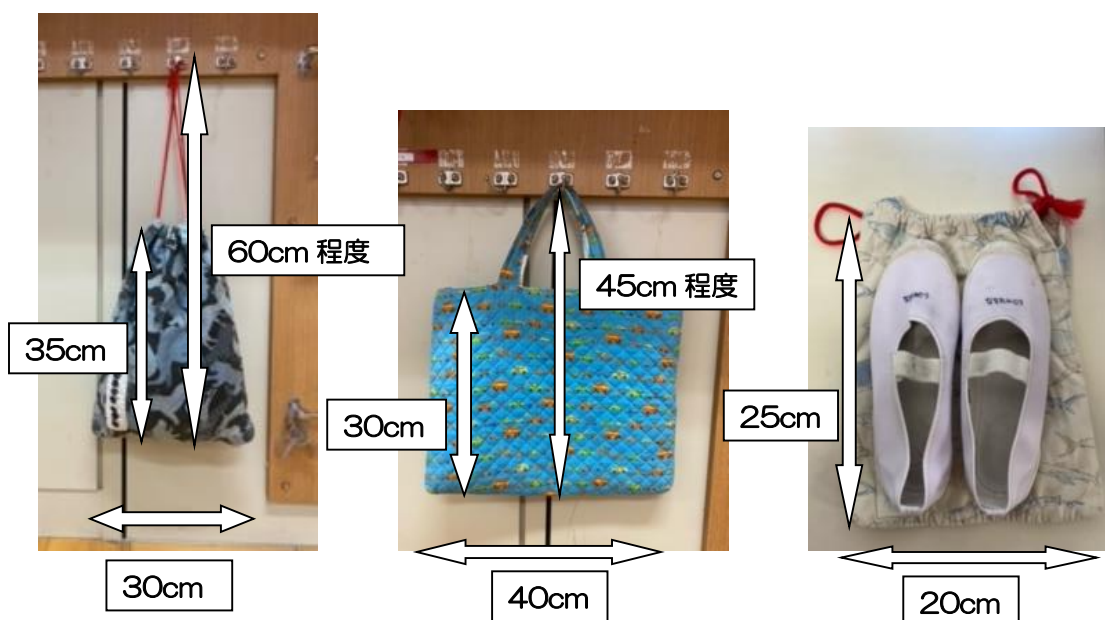

令和6年度入学 新一年生 入学のしおりに間違いがありました。

5ページの「※体育着袋等 袋の大きさ」の袋名の記載に間違いがありました。

正しくは下記の写真の通り、左端は体育着袋です。訂正させていただきます。

ご準備のほど、よろしくお願いいたします。

誤 〈上履き袋〉

正 〈体操着袋〉

〈手提げ袋〉

〈上履き袋〉